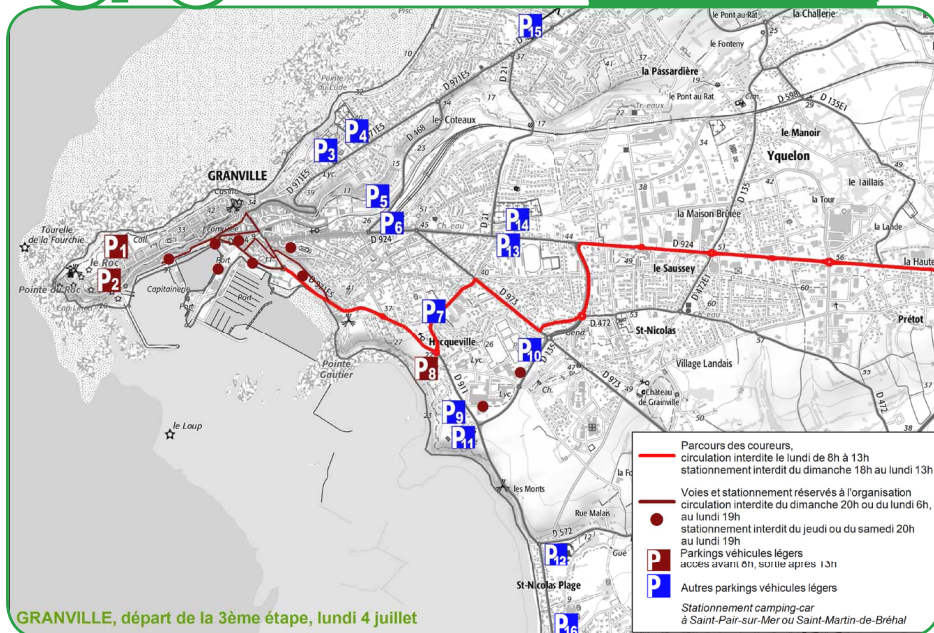

Pour me rendre au départ de :

PREFET
DE
LA MANCHE

Granville

Capacité des parking :

P1 : 200 places

P2 : 190 places

P3 : 50 places

P4 : 50 places

P5 : 50 places

P6 : 60 places

P7 : 50 places

P8 : 50 places

P9 : 60 places

P10 : 150 places

P11 : 800 places

P12 : 170 places

P13 : 150 places

P14 : 50 places

P15 : 50 places

P16 : 80 places

Arrivée conseillée sur le site avant **9h00**

Axes conseillés pour accéder aux parkings :

Suivre la route d'Avranches, la **D973**.

En provenance de Coutances, emprunter le contournement de Granville sur la **D971**, pour reprendre la **D973**

Sortie possible à partir de **13h00**