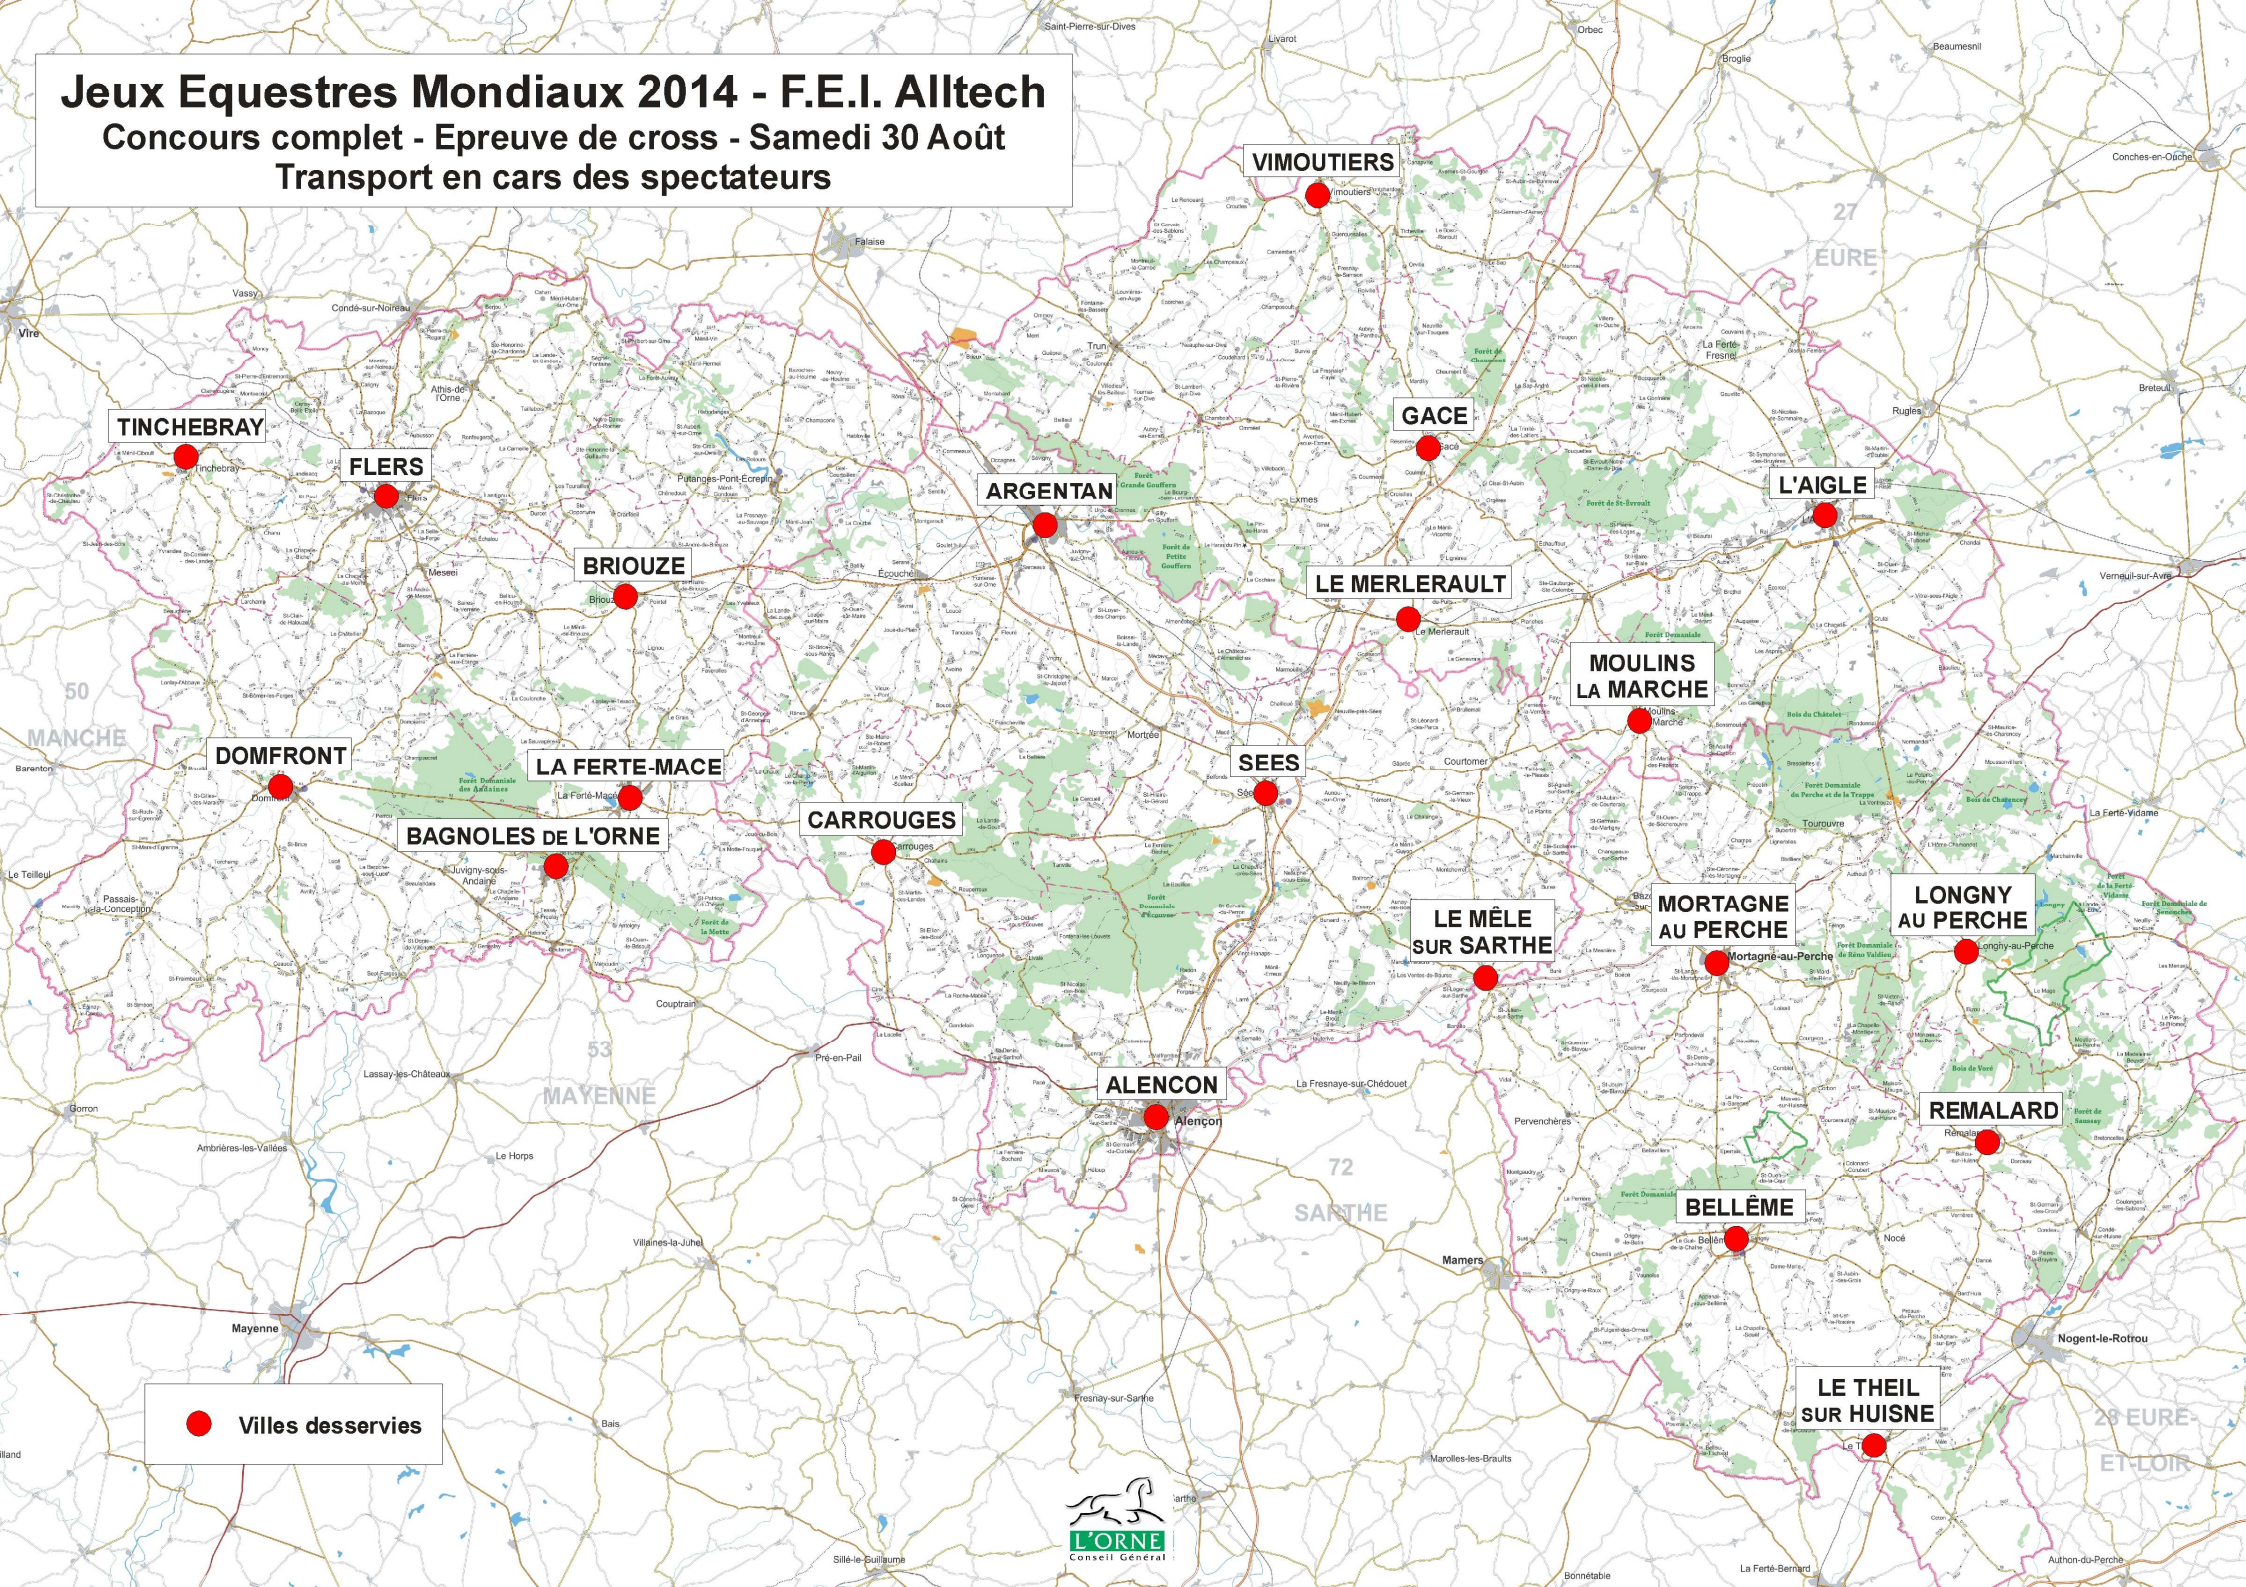

## Concours complet - Epreuve de cross - Samedi 30 Août

### Transport en cars des spectateurs

● Villes desservies